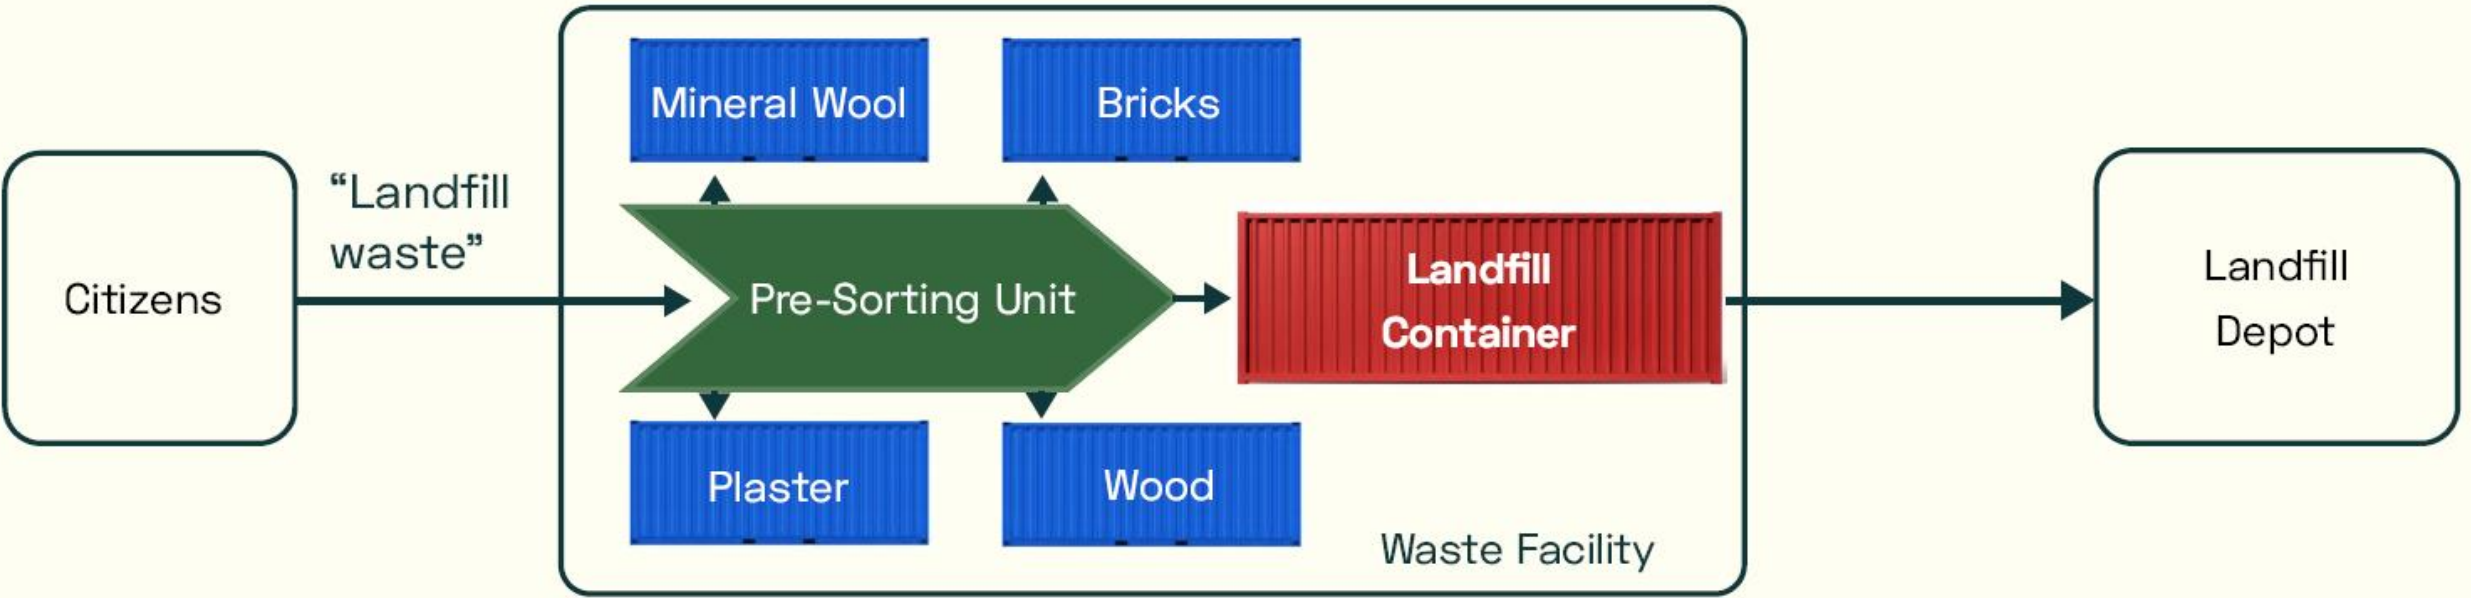

## Nye iværksættere i Odenses effektive robot-hub håber på det store gennembrud

6.1.2022 14:40:54 CET | [Erhvervsstyrelsen](#)

Del      

Odense Robotics' EU-støttede startup-program er en effektiv og succesrig træningslejr for robotbranchens stjernefrø. Programmet har hjulpet 21 robot-startups på vej, og overlevelsesraten for afsluttede startups er på 80 pct.

# Solution

Insert Pre-Sorting Unit

# Hardware & Software

- Waste transported on a conveyor belt
- Image-based classification of waste using AI
- Actuators direct recyclable waste into correct containers